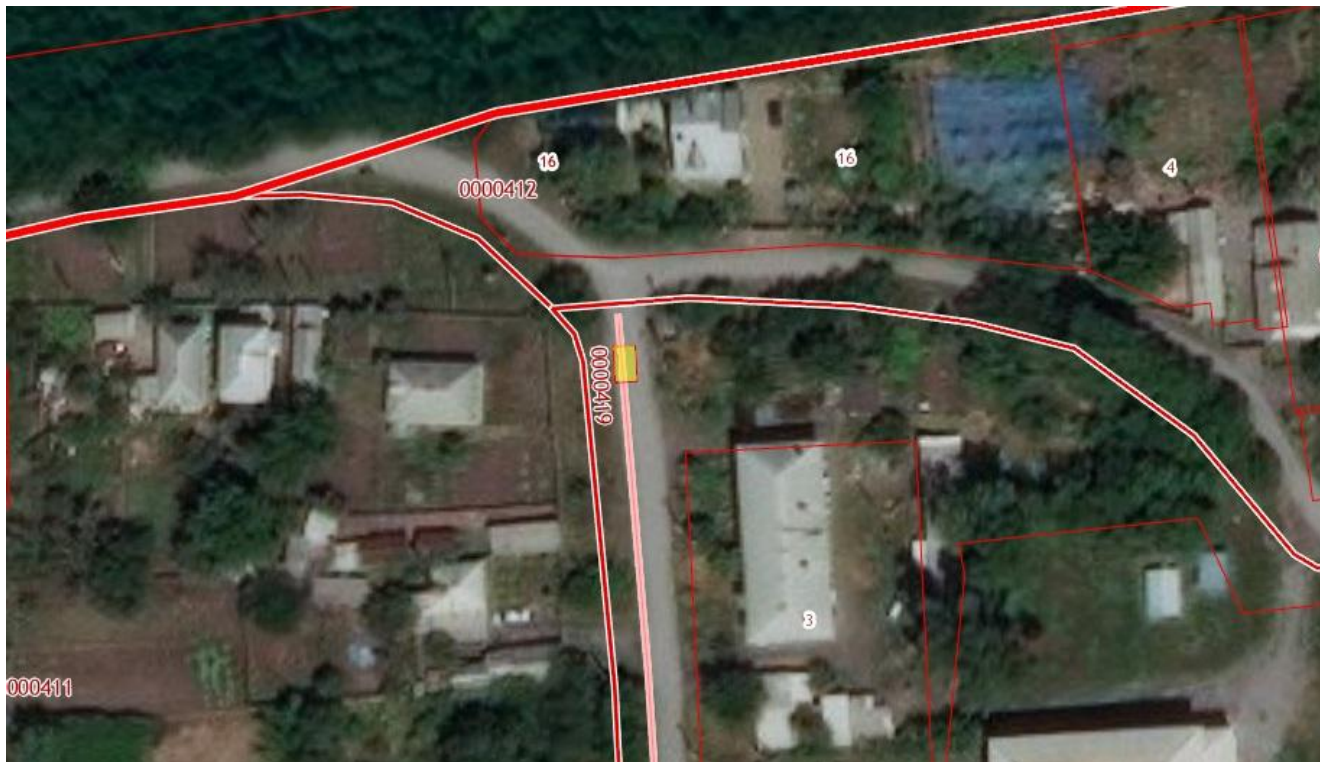

Приложение №2
к постановлению Администрации
Горненского городского поселения
от 14.08.2025 г. № 80

1. Ростовская обл., Красносулинский р-н, р.п. Горный, рядом с д.8 ул. Соцтруда