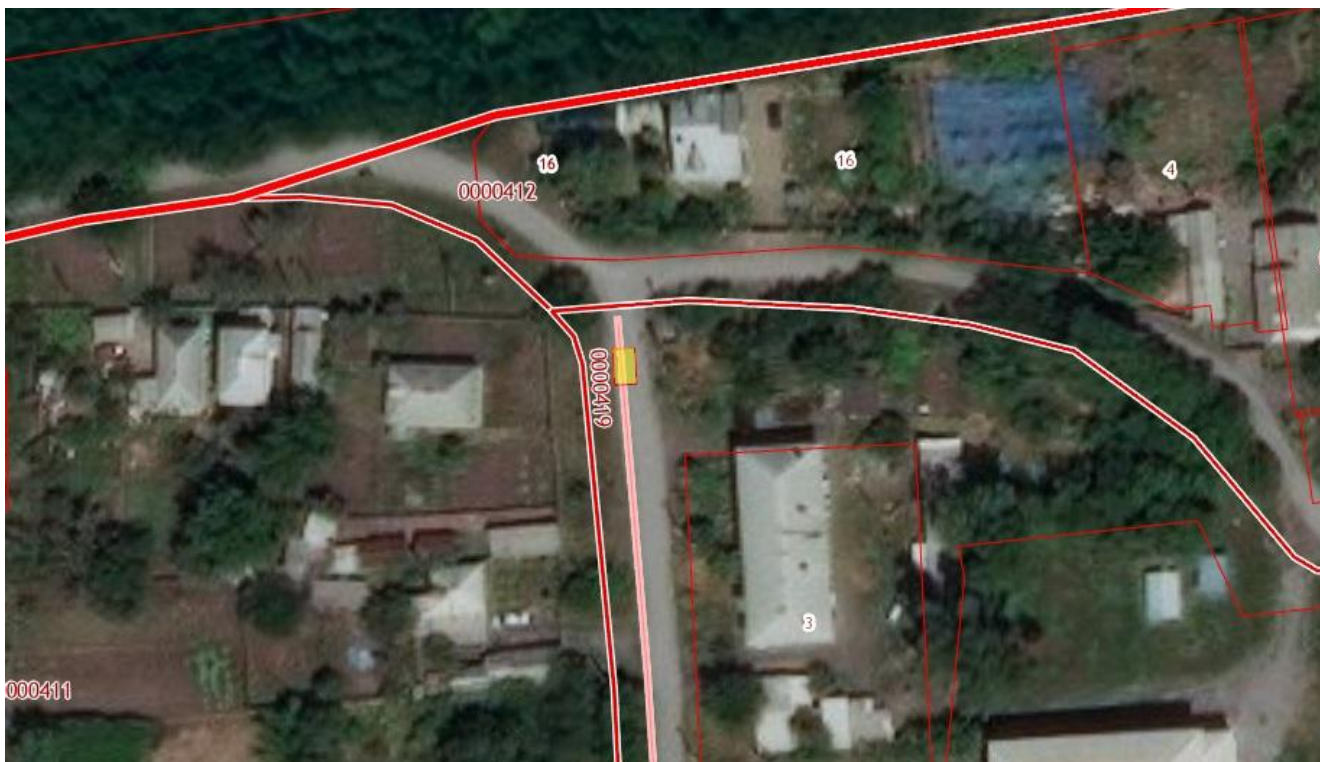

1. Ростовская обл., Красносулинский р-н, р.п. Горный, рядом с д.8 ул. Соцтруда