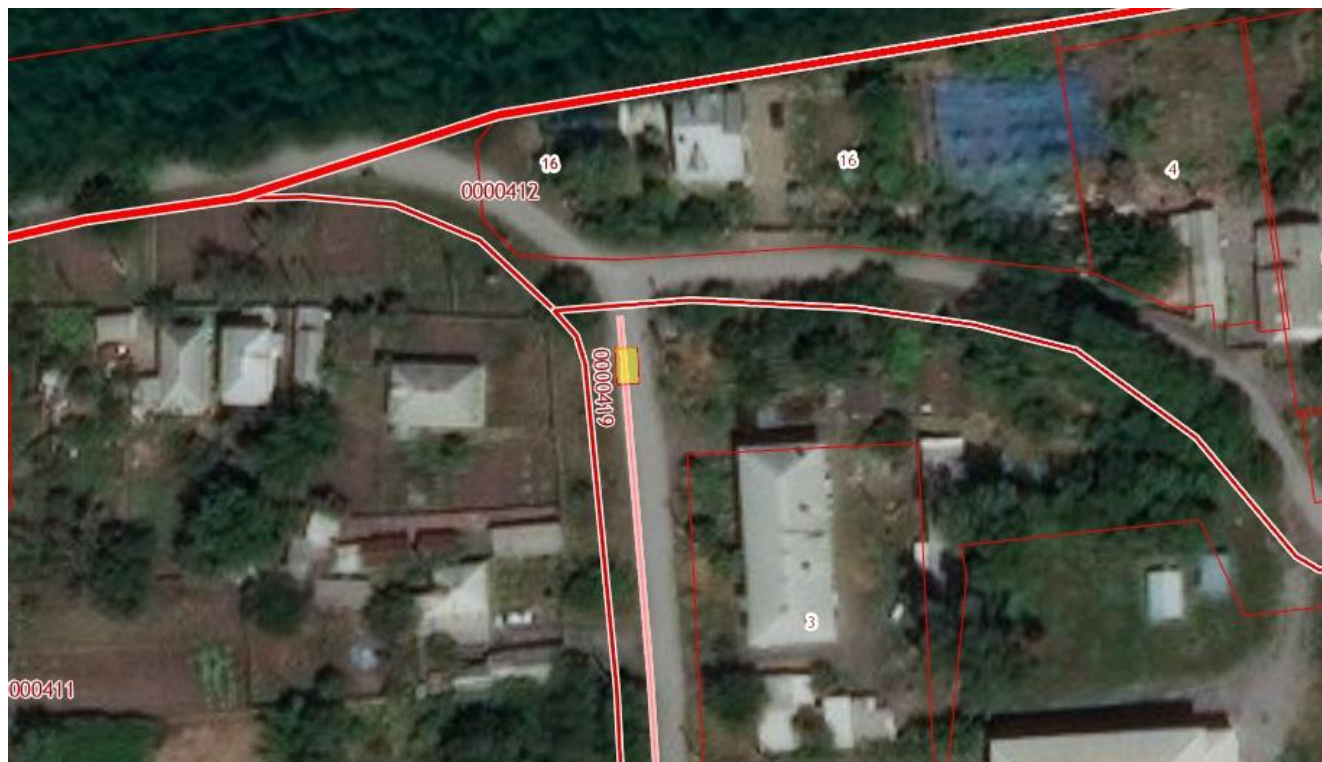

1. Ростовская обл., Красносулинский р-н, р.п. Горный, рядом с д.8 ул. Соцтруда